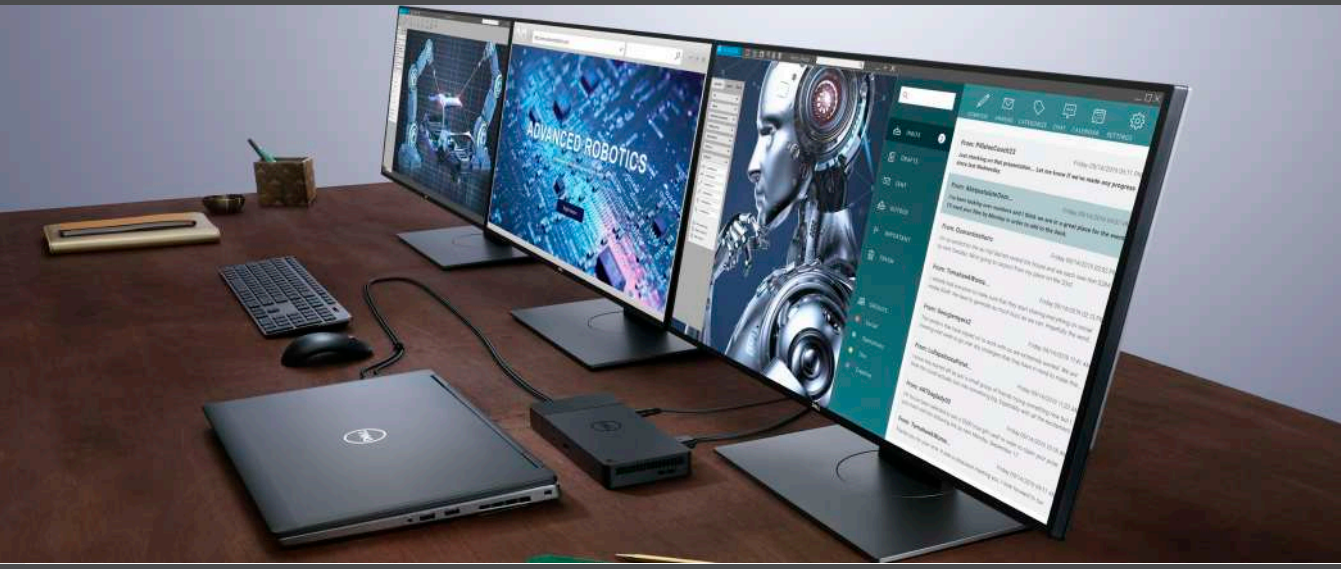

À la poursuite de la perfection, toujours plus vite

Les ingénieurs doivent pouvoir compter sur une technologie puissante pour exécuter des applications riches en graphiques avec facilité et efficacité.

1 Station d'accueil Dell Performance Dock | WD19DC

La station d'accueil Dell la plus puissante* offre une expérience optimale en matière de productivité. Chargez votre système plus rapidement, prenez en charge jusqu'à trois écrans et connectez-vous à vos périphériques à l'aide d'un seul et même câble doté de deux connecteurs USB-C.

2 Écran Dell UltraSharp 32 USB-C 4K | U3219CQ

Découvrez des performances d'écran exceptionnelles sur ce modèle USB-C 4K doté de la conception InfinityEdge et de fonctions multitâches.

3 Souris sans fil 3Dconnexion SpaceMouse Pro

Le capteur 3Dconnexion breveté avec 6 degrés de liberté (6DoF) est spécifiquement conçu pour manipuler du contenu numérique ou un appareil photo dans les applications de CAO de pointe du secteur. Il vous suffit de pousser, de tirer, d'incliner ou de tourner la molette du contrôleur 3Dconnexion pour déplacer, agrandir/réduire et faire pivoter le dessin 3D.

4 Clavier et souris sans fil Dell Premier | KM717

Améliorez votre productivité et profitez du style élégant de ces deux accessoires qui se fondent dans quasiment tous les espaces de travail. Pour encore plus de productivité, vous pouvez simultanément associer jusqu'à deux appareils compatibles via la technologie Bluetooth LE.

5 Système HTC Vive Pro

Conçu pour répondre aux besoins des utilisateurs de réalité virtuelle les plus exigeants d'aujourd'hui, qu'il s'agisse d'environnements de bureau étendus ou d'arcades encombrées, ce système de réalité virtuelle est le plus performant et le plus complet.

6 Casque Jabra Evolve 75

La fonction d'annulation du bruit ambiant de ce casque sans fil vous permet d'entendre clairement chaque parole de votre interlocuteur. Compact et facile à transporter, cet accessoire est certifié compatible avec Microsoft Skype Entreprise.

Sac à dos Dell Timbuk2 Authority (non illustré)

Tout spécialement conçu pour Dell, le sac à dos Timbuk2-Authority vous permettra de transporter en toute sécurité tout ce qu'il vous faut pour travailler. L'organisateur interne fournit suffisamment d'espace pour ranger les accessoires de votre ordinateur portable, ou tout élément supplémentaire que vous devez transporter.

Disque SSD Thunderbolt 3 portable Dell, 1 To (non illustré)

Ce périphérique de stockage SSD portable, parmi les plus rapides au monde, vous permet de sauvegarder ou de transférer tous vos fichiers les plus volumineux à une vitesse incomparable.

Écran Dell UltraSharp 32 8K | UP3218K (non illustré)

Admirez des images incroyablement réalistes grâce au premier écran 31,5" 8K au monde primé, doté de la technologie Dell PremierColor. Cet écran est étalonné sur les espaces de couleur AdobeRGB et sRGB selon une valeur Delta E inférieure à 2.

* Illustration présentant la station de travail mobile Precision 7540