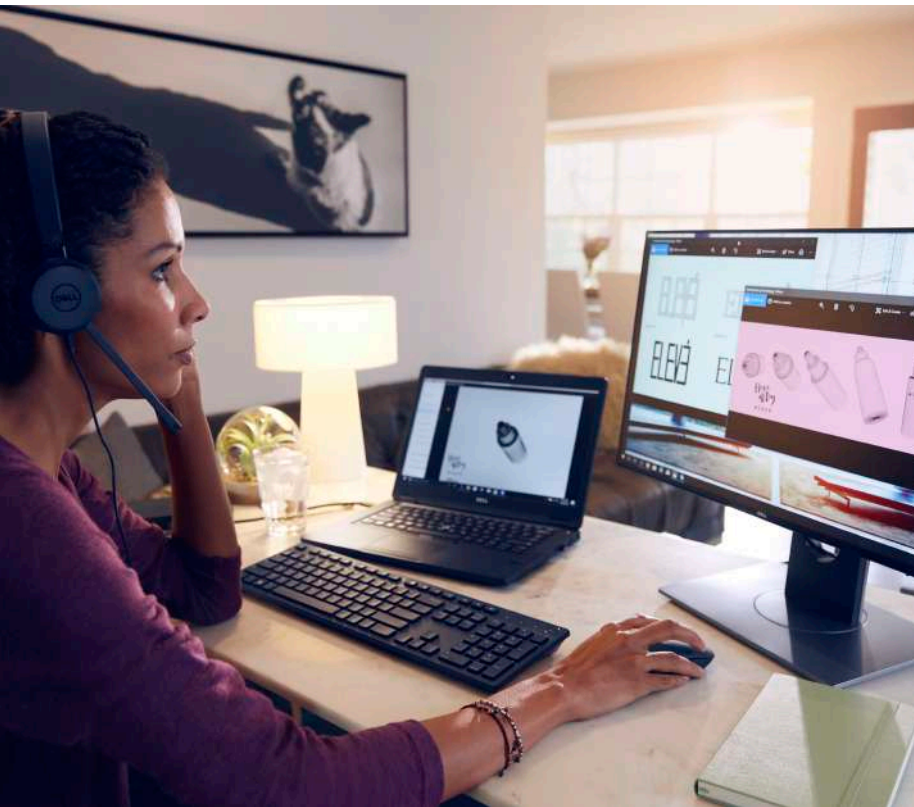

Souris sans fil Dell | WM326 (non illustrée)

Avec un maximum de 18 mois** d'autonomie de batterie et une utilisation possible sur pratiquement toutes les surfaces, cette souris vous permet de profiter de performances sans fil fiables, où que vous soyez.

* Illustration présentant le système OptiPlex 7770 All-in-One avec écran 4K

** L'autonomie de la batterie peut varier selon les conditions d'utilisation et de calcul.