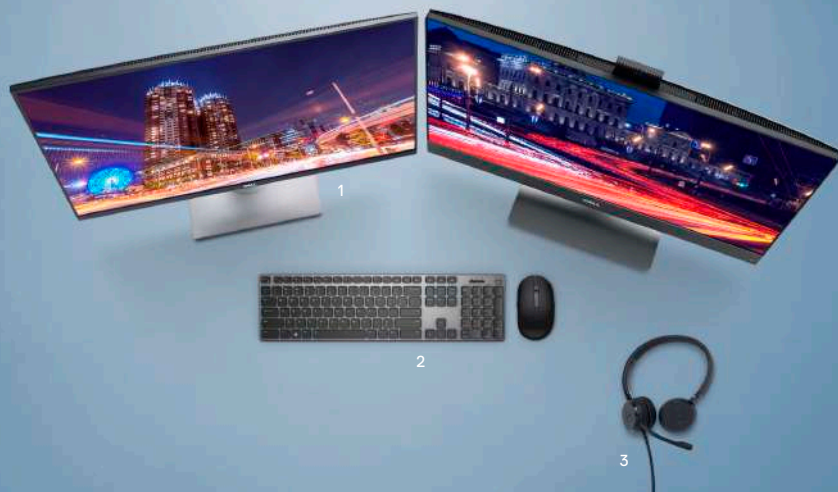

4

5

6

Accessoires pour votre modèle OptiPlex All-in-One

1 Écran Dell 27 | P2719H

Améliorez votre productivité avec cet écran FHD 27" qui correspond à votre système All-in-One 27". Cet écran à bordure ultrafine sur trois côtés et présentant une base compacte libère de l'espace sur le bureau et prend en charge plusieurs écrans pour encore plus de productivité. Travaillez également plus efficacement avec les fonctions multitâches de la technologie Easy Arrange.